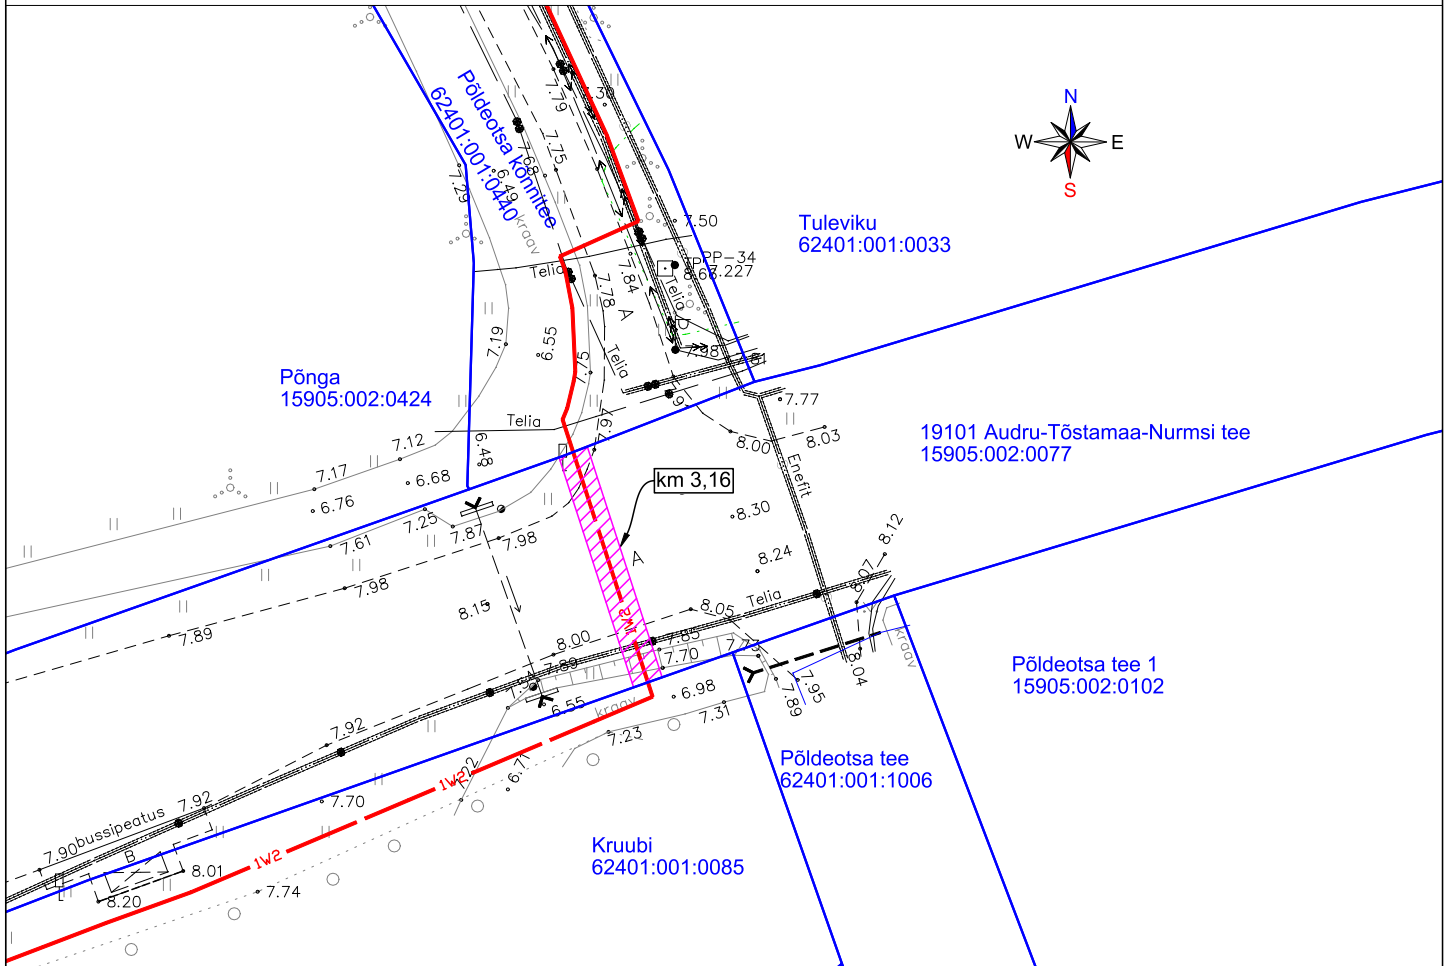

Isikliku kasutusõiguse ala plaan
 19101 Audru-Tõstamaa-Nurmsi tee, kinnistu r.o. 8406250
 Põldeotsa küla, Pärnu linn, Pärnu maakond
 1:500 A4

Tingmärke

-  Kasutusõiguse ala ca 32 m²
-  Proj. keskpinge maakaabel
-  Katastriüksuse piir